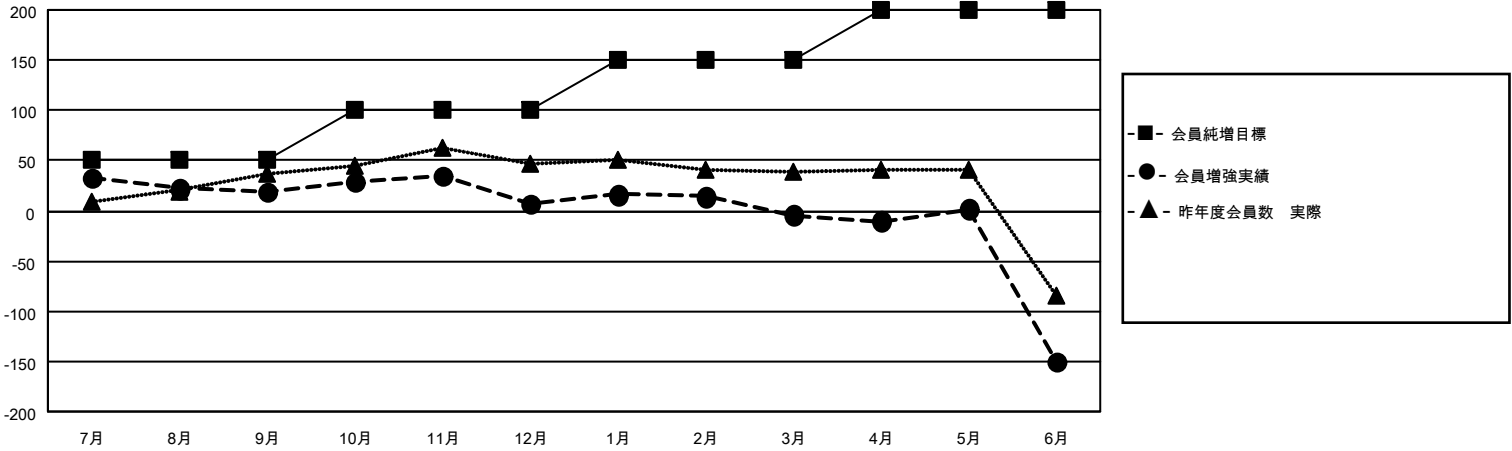

MONTHLY MEMBERSHIP PROGRESS REPORT

地域 JAPAN

District 336 C

Results as of: 6/30/2022

クラブ			
結果：2021-2022			
四半期	新クラブ目標	新クラブ	解散クラブ
7月/8月/9月	0	0	0
10月/11月/12月	0	0	1
1月/2月/3月	0	0	0
4月/5月/6月	0	0	2

名			
結果：2021-2022			
四半期	会員純増目標	会員増強実績	退会者(転籍を含む)実際
7月/8月/9月	50	74	53
10月/11月/12月	50	37	49
1月/2月/3月	50	24	35
4月/5月/6月	50	44	187

新クラブ目標及び実績累計

会員目標及び実績累計

解散クラブ: 3	54 CLUBS OF 82 一名以上の新会 員を登録	男女別	
退会者		男性	2,355 (82.40%)
物故会員 23	会員累計データを見るには、ここをクリック	女性	503 (17.60%)
クラブ解散 61		NON BINARY	0 (0.00%)
その他 240		PREFER NOT TO ANSWER	0 (0.00%)
合計 324		世帯主/家族会員合計	647
		国際会費半額の家族会員	342